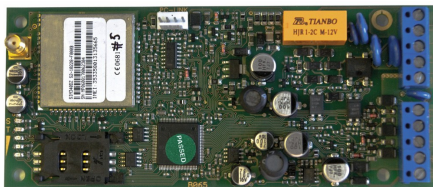

Välkommen in till
vår butik!

KÖP TILL:

GSM/GPRS-uppringare (GS3100)

GS3100 är en liten GSM/GPRS uppringare enkel att installera såväl att programmera. Den är det självklara valet vid transparent backup eller ersättning av ordinarie analog telelinje, för krävs det övervakad IP-larmöverföring blir det inte enklare än med GS3100.

GS3100 omvandlar en standard analog Contact ID kommunikation från vilken centralapparat som helst och kommunicerar via GPRS. Med GS3100 får man alla fördelar som larm över IP ger: högre hastighet samt övervakning från larmcentralen.

GS3100 har förutom extremt låg strömförbrukning en minimal formfaktor som medger montering direkt i centralapparatens kapsling.

Programmering via PC med GS3100 PC-link (63 317 99)

Monteras i centralapparatens kapsling och passar de flesta fabrikat på marknaden (DSC, Bosch, GE, Siemens).

- Liten storlek för inbyggd montering
- Simulerar analog telelinje
- Larmöverföring via GPRS-nätet till IP-mottagare SystemII/III
- 100 telefonnummer till fjärrstyrning av utgångar
- 3 utgångar till fjärrstyrning eller felindikeringar
- Magnetantenn med 2 m kabel

Spänning: 10-27 VDC/ström (sändning) 100mA

Mått: 61 x 142 mm